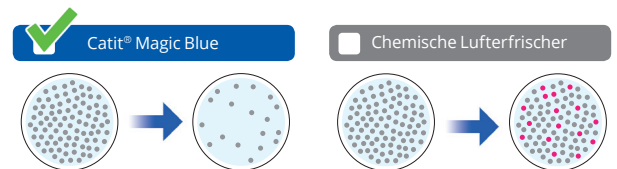

LUFTREINIGER FÜR KATZENTOILETTEN

Catit® Magic Blue absorbiert bis zu 80% der gefährlichen Ammoniakgase und reduziert bis zu durchschnittlich 40% der Katzenkotgerüche, je nachdem, wie die Ernährung Ihrer Katze aussieht. Catit® Magic Blue saugt die unangenehmen Gerüche wie ein Schwamm auf und ist ungiftig, geruchlos und einfach im Gebrauch.

GEFAHR DURCH AMMONIAK

Ammoniak ist das unangenehmste und gesundheitsschädlichste Gas, das im Katzenurin enthalten ist. Selbst in geringen Konzentrationen kann Ammoniak körperliche Beschwerden hervorrufen, insbesondere bei Heimtieren und kleinen Kindern.

LABOR-TESTERGEBNISSE

In 1 Stunde absorbiert Magic Blue $\pm$ 25-MAL MEHR AMMONIAK als Aktivkohlefilter!*

WAS IN DER KATZENSTREU IST, KANN AUCH IN IHRER KATZE SEIN

Chemische Sprays versuchen den Ammoniakgeruch zu überdecken, indem sie noch mehr gefährliche Gase in der Luft verteilen.

Einige Katzenstreuarten enthalten giftige Stoffe, die Ihre Katze während der täglichen Fellpflege mitaufnehmen kann. Magic Blue ist die ideale Alternative, da Magic Blue Ammoniak effizient absorbiert, ohne dabei Stoffe abzugeben.

PASST IN JEDE KATZENTOILETTE!

Schauen Sie sich das Video an und erhalten Sie weitere Informationen auf

CATIT.COM

catit®